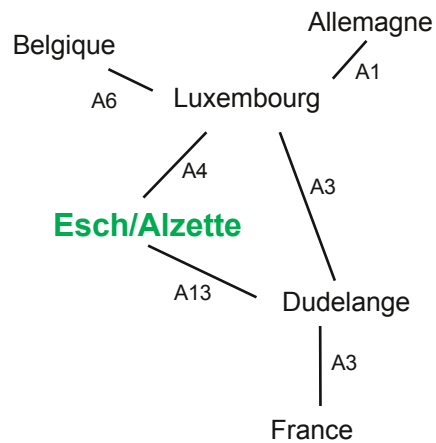

contact@b-esch.lu www.b-esch.lu

Restauration / Verpflegung

sur place / vor Ort

Camping

Possibilité de camper autour du Terrain du vendredi matin au lundi matin
Zelten rund um den Schießplatz möglich von Freitag morgens bis Montag morgens
Alternative: Campingplatz Gaalgebierg <https://gaalgebierg.lu>

Adresse du terrain / Adresse vom Schießfeld

131, rue du Bourgrund, L- 4039 Esch/Alzette

Coordonnées GPS / GPS Daten (WGS 84) N: 49° 29' 10 " E: 05° 59' 47"

Calendrier / Kalender

16.05.2026 WA 720

29. + 30.08.2026 Field Arrowhead Round / Tournoi des 5 nations

05. + 06.09.2026 3D Juegd

Bouschéisser Esch/Uelzecht

WA Field

Double Arrowhead Round

Tournoi des 5 nations

 **29. + 30.08.2026**

Sous le patronage de la Ville d'Esch/Alzette

Luxarc